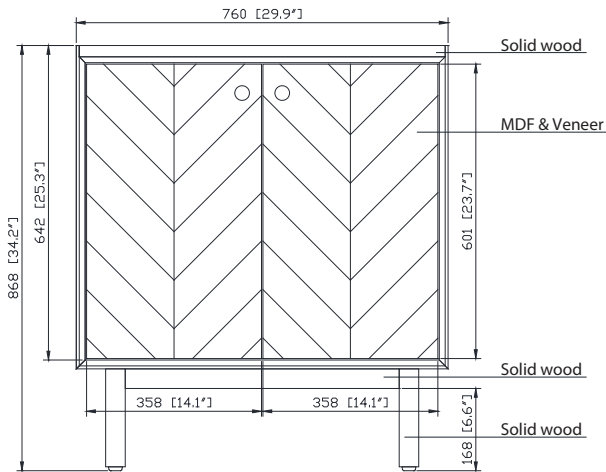

Nominal Dimension / Dimension Nominale

• 29.9W x 21.1D x 34.2H inches | 760 x 535 x 868 mm

Caractéristiques

- Cadre en bois massif
- Finition MDF Oak
- 2 portes fermées souples
- 1 tiroir avec séparateur
- Niveleuse réglable en hauteur

Product Diagrams / Diagrammes Produit

Front / Devant

Back / Derrière

Side / Côté

Top / Haut