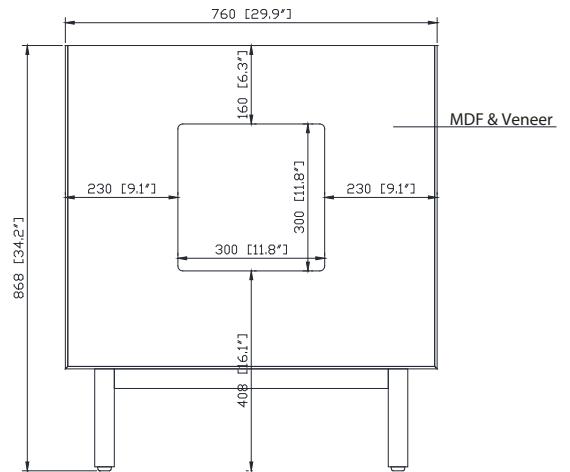

Nominal Dimension / Dimension Nominale

• 29.9W x 21.1D x 34.2H inches | 760 x 535 x 868 mm

Caractéristiques

- Cadre en bois massif
- Finition MDF Oak
- 2 portes fermées souples
- 1 tiroir avec séparateur
- Niveleuse réglable en hauteur

Product Diagrams / Diagrammes Produit

Front / Devant

Back / Derrière

Side / Côté

Top / Haut