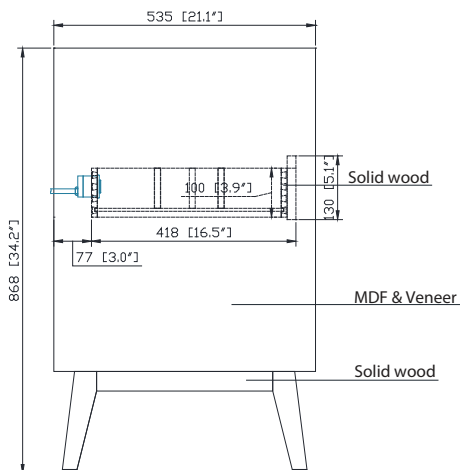

Nominal Dimension / Dimension Nominale

• 29.9W x 21.1D x 34.2H inches | 760 x 535 x 868 mm

Caractéristiques

- Cadre en bois massif
- Finition MDF Oak
- 2 portes fermées souples
- 1 tiroir avec séparateur
- Niveleuse réglable en hauteur

Product Diagrams / Diagrammes Produit

Front / Devant

Back / Derrière

Side / Côté

Top / Haut