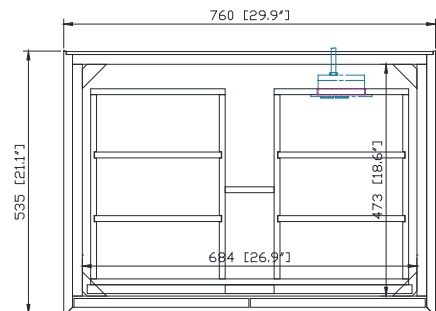

Nominal Dimension / Dimension Nominale

• 29.9W x 21.1D x 34.2H inches | 760 x 535 x 868 mm

Caractéristiques

- Cadre en bois massif
- Finition MDF Oak
- 2 portes fermées souples
- 1 tiroir avec séparateur
- Niveleuse réglable en hauteur

Product Diagrams / Diagrammes Produit

Front / Devant

Back / Derrière

Side / Côté

Top / Haut